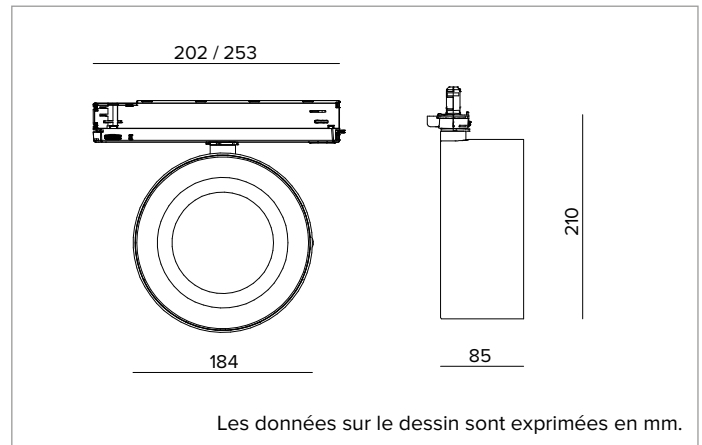

T037WWR930DAPW | ZENO 180

Projecteur professionnel LED orientable

	3000K	H(m)	D1(m)	D2(m)	E _{max} (lx)		
	Ra90	34°	80°				
Fixture Power	43W	1	0.98	1.98	1668		
Source Flux	4738lm	2	1.96	3.97	417		
Fixture Flux	2286lm	3	2.94	5.95	185		
Efficacy	53lm/W	4	3.92	7.94	104		
TS1232	I _{max} =520cd/klm	I _{max}	2465cd	5	4.91	9.92	67

CCT nominale : 3000K

Durée utile (L80/B10) : >50000h tq +25°C

CARACTÉRISTIQUES DE L'ÉCLAIRAGE

Version wall washer avec optique en aluminium pré-anodisé spéculaire hautement réfléchissant, écran holographique en PMMA et élément noir de couverture en polymère.

Optique : WALL WASHER

Ouverture du faisceau : WW

Rendement optique : 48%

Flux appareil : 2286lm

Efficacité lumineuse : 53lm/W

Sécurité photobiologique : Conforme au groupe RG1 (Risque faible)

CARACTÉRISTIQUES MÉCANIQUES

Corps optique réalisé en aluminium moulé sous pression et peint. Corps optique inclinable à -90° et orientable à 355° avec possibilité de blocage de l'orientation.

Couleur et finition : Blanc platre

Poids : 1,5Kg